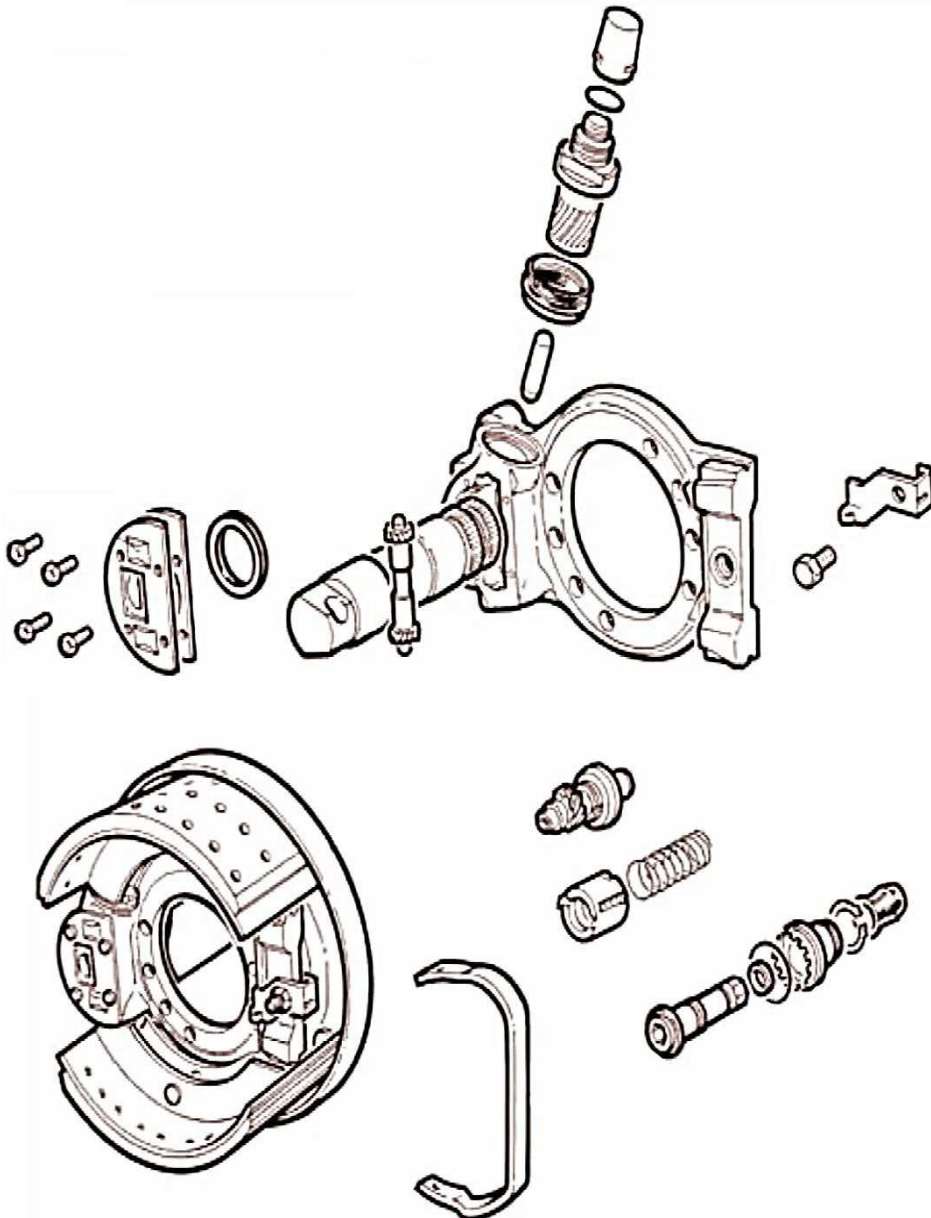

Z-CAM

KOČIONA KLEŠTA - VERZIJA 02/2024

NAZIVI, ROBNE MARKE I OM BROJEVI U KATALOGU SLUŽE ISKLJUČIVO U CILJU LAKŠE IDENTIFIKACIJE REZERVNOG DELA.
KATALOG JE AUTORSKO DELO I NIJE DOZVOLJENO KOPIRANJE I KORIŠĆENJE BILO KOG NJEGOVOG DELA BEZ PISMENE SAGLASNOSTI AUTORA.

Z-CAM

Z-CAM

VP CENA

+PDV

14832 KALIBRACIONO VRATILO MERITOR ST4014 MERITOR ST4023 MERITOR A164061 MERITOR 68192565		Z-CAM LEVO	3.200	3.840
--	---	---------------	--------------	--------------

14831 KALIBRACIONO VRATILO MERITOR ST4013 MERITOR ST4024 MERITOR A64062 MERITOR 68192566		Z-CAM DESNO	3.200	3.840
---	--	----------------	--------------	--------------