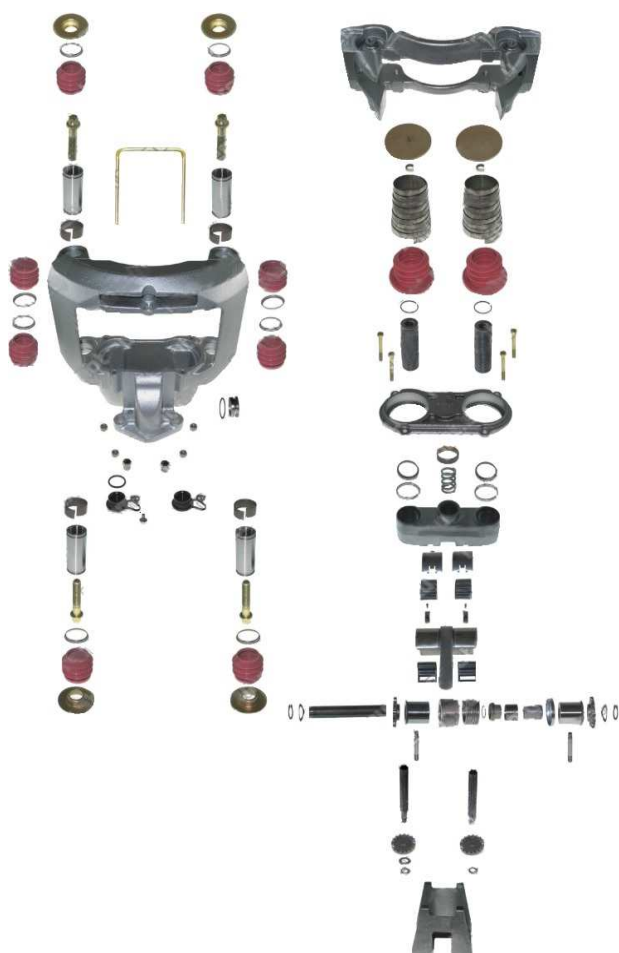

**HALDEX MARK II**

**HALDEX MARK III**

HALDEX MARK II / MARK III

VP CENA

+PDV

**18545**

SET KLIZAČA

SAF OSOVINA  
SMB OSOVINA