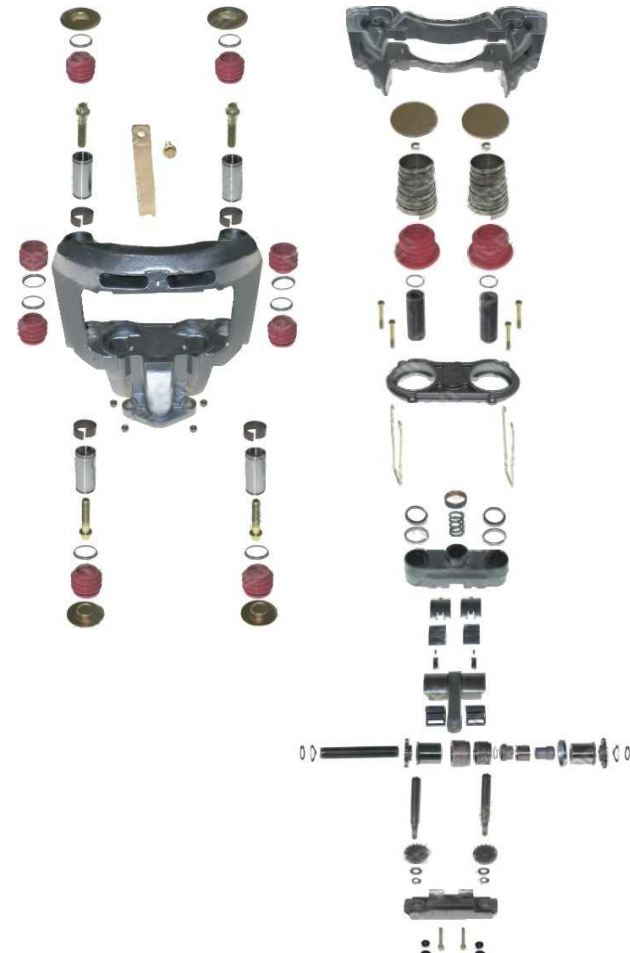

**HALDEX MARK II**

**HALDEX MARK III**

HALDEX MARK II / MARK III

VP CENA

+PDV

**18545**

SET KLIZAČA

SAF OSOVINA  
SMB OSOVINA