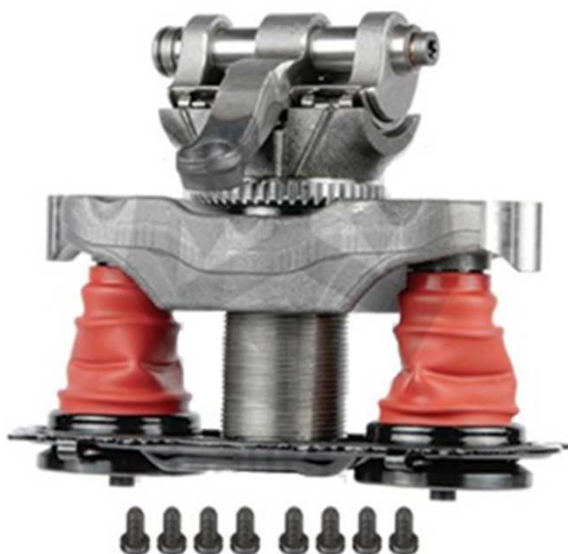

BPW TSB 3709 / 4309 / 4312

VP CENA

+PDV

19801

**CENTRALNI
MEHANIZAM
(OSOVINA 9 TONA)**

TSB 3709/4309
DISK 377/430mm
OSOVINA 9t

BPW

(19031+19030+19070+19080+19040+19037+
+19099+19044+19046+19045)

20.560

24.672

19802

**REPARACIONI SET
BPW TSB 3709/4309**

TSB 3709/4309
DISK 377/430mm
OSOVINA 9t

BPW