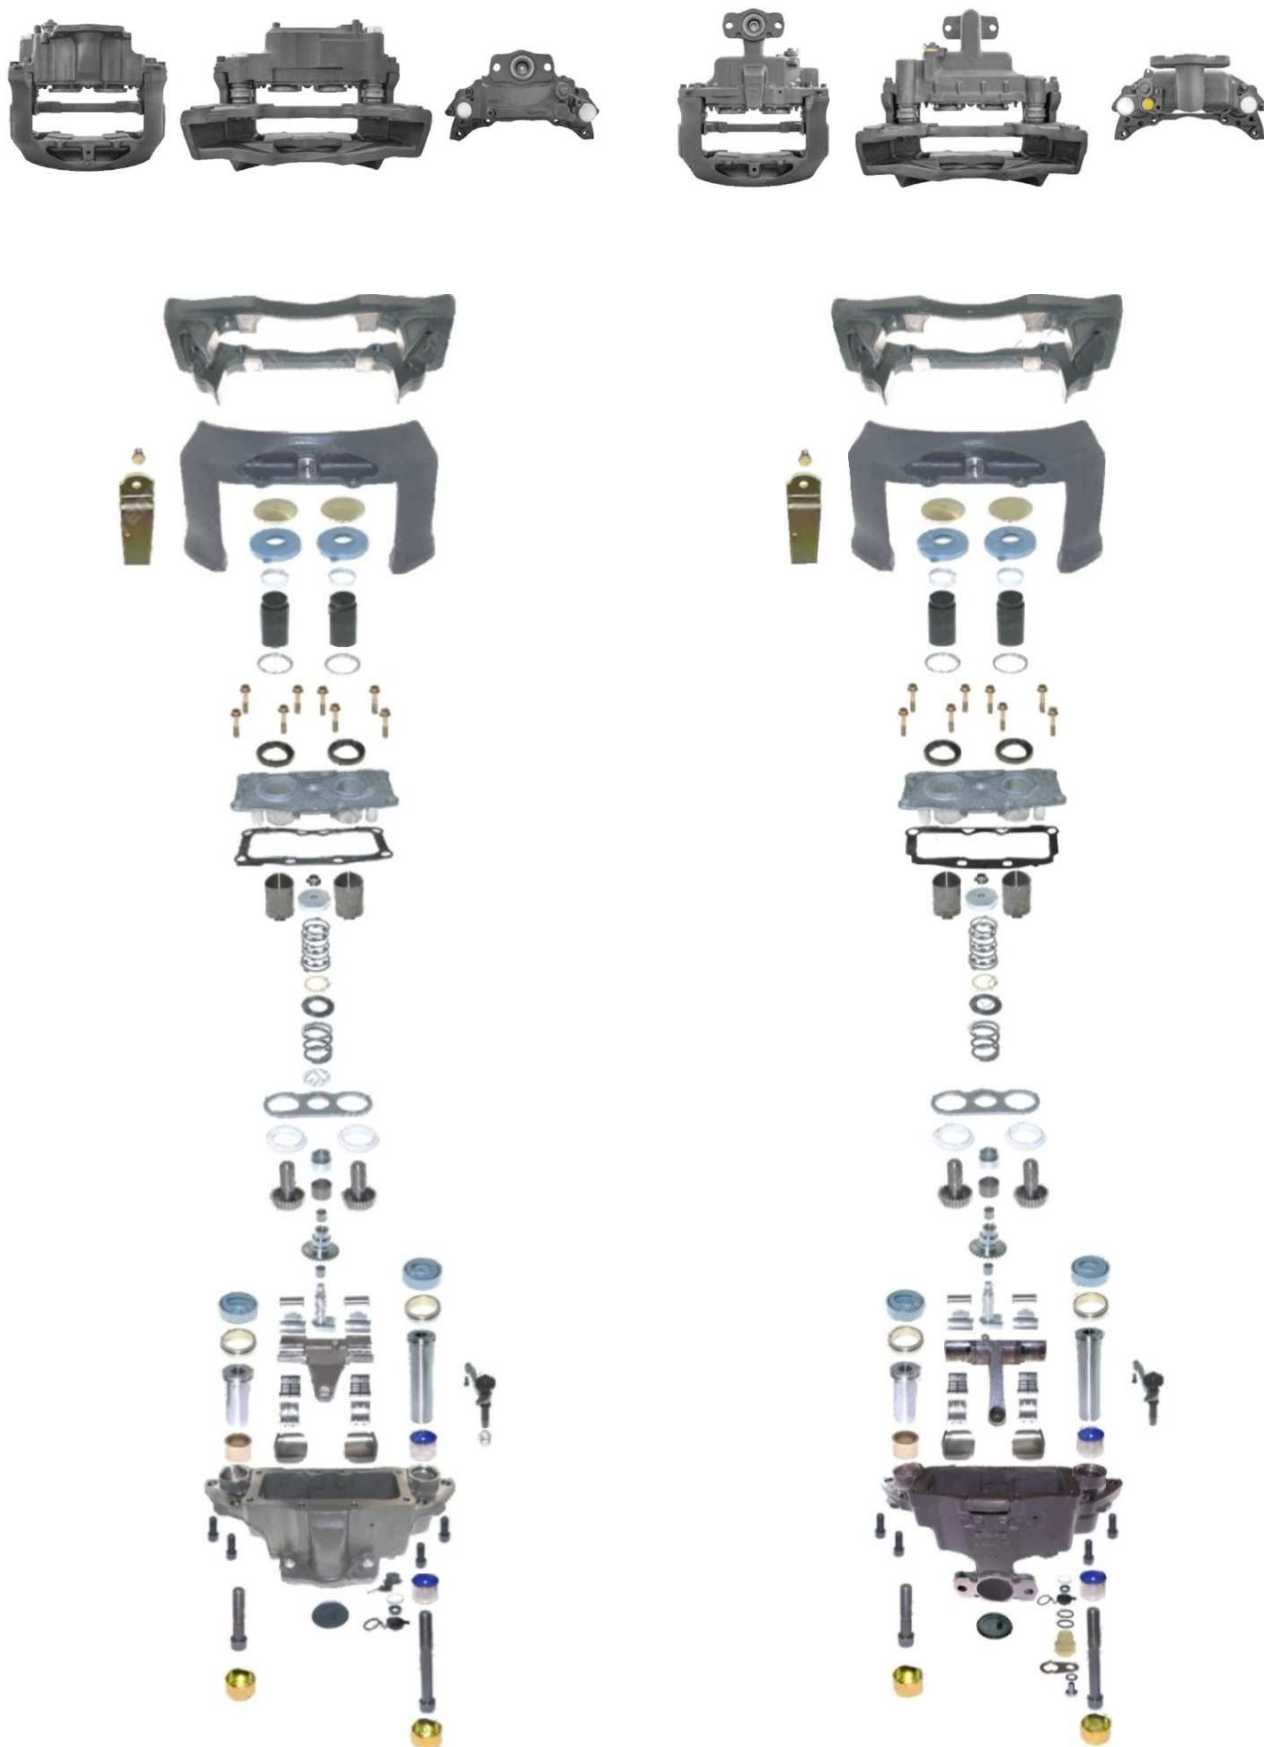

MERITOR ELSA 2 / ELSA 2 RADIAL