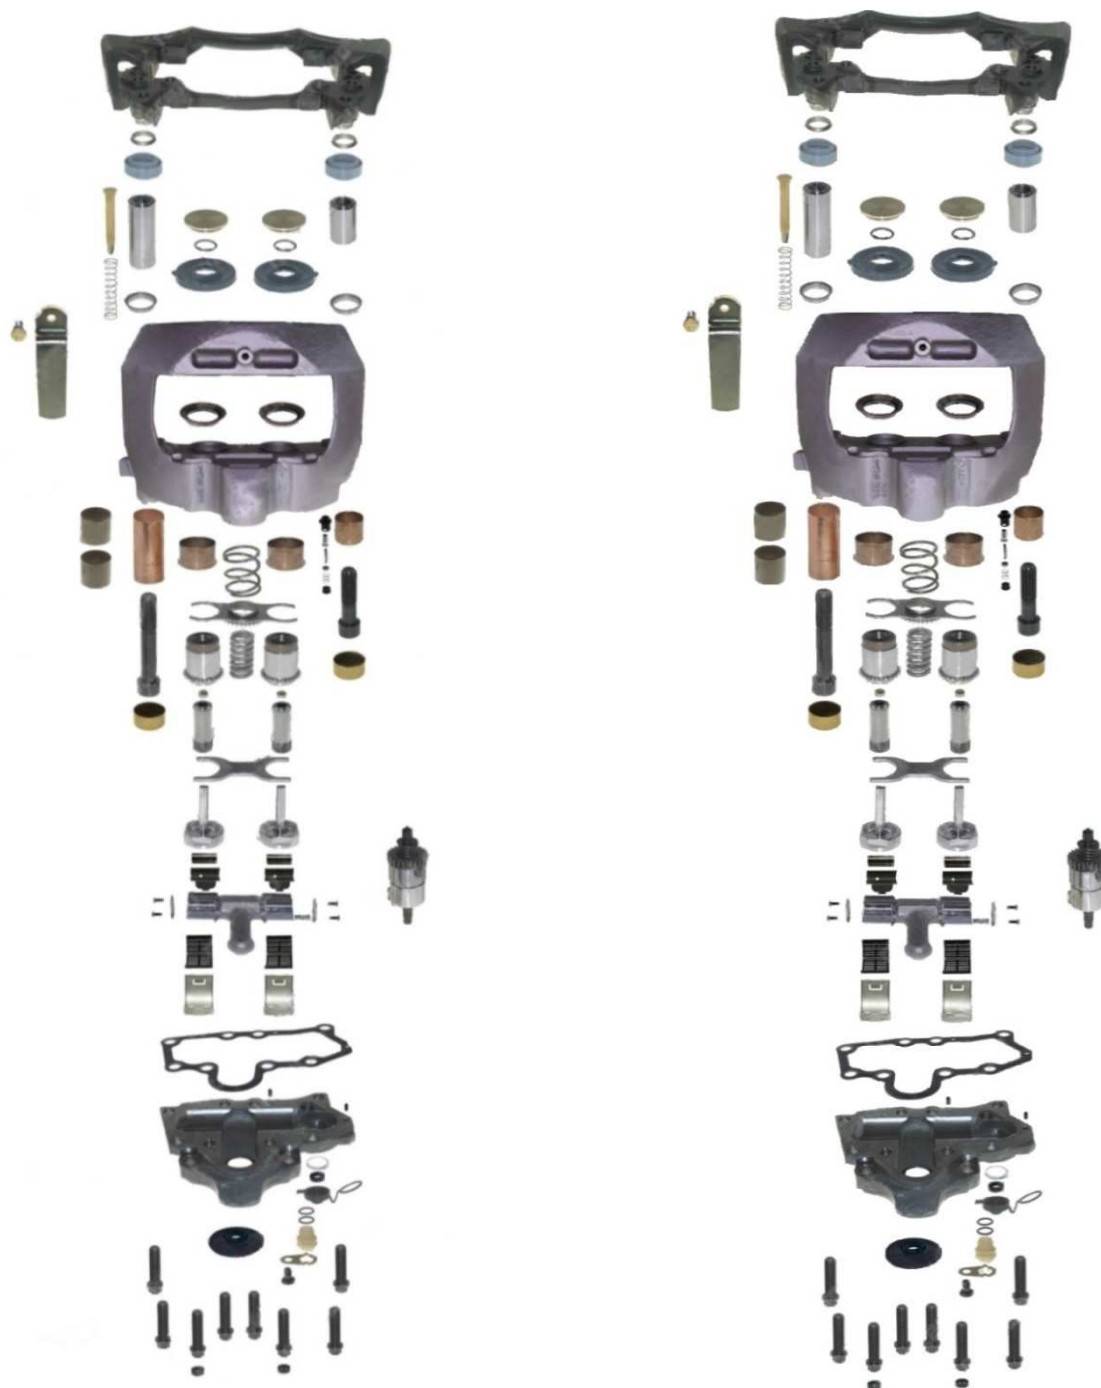

MERITOR B DUCO / C DUCO / LE DUCO