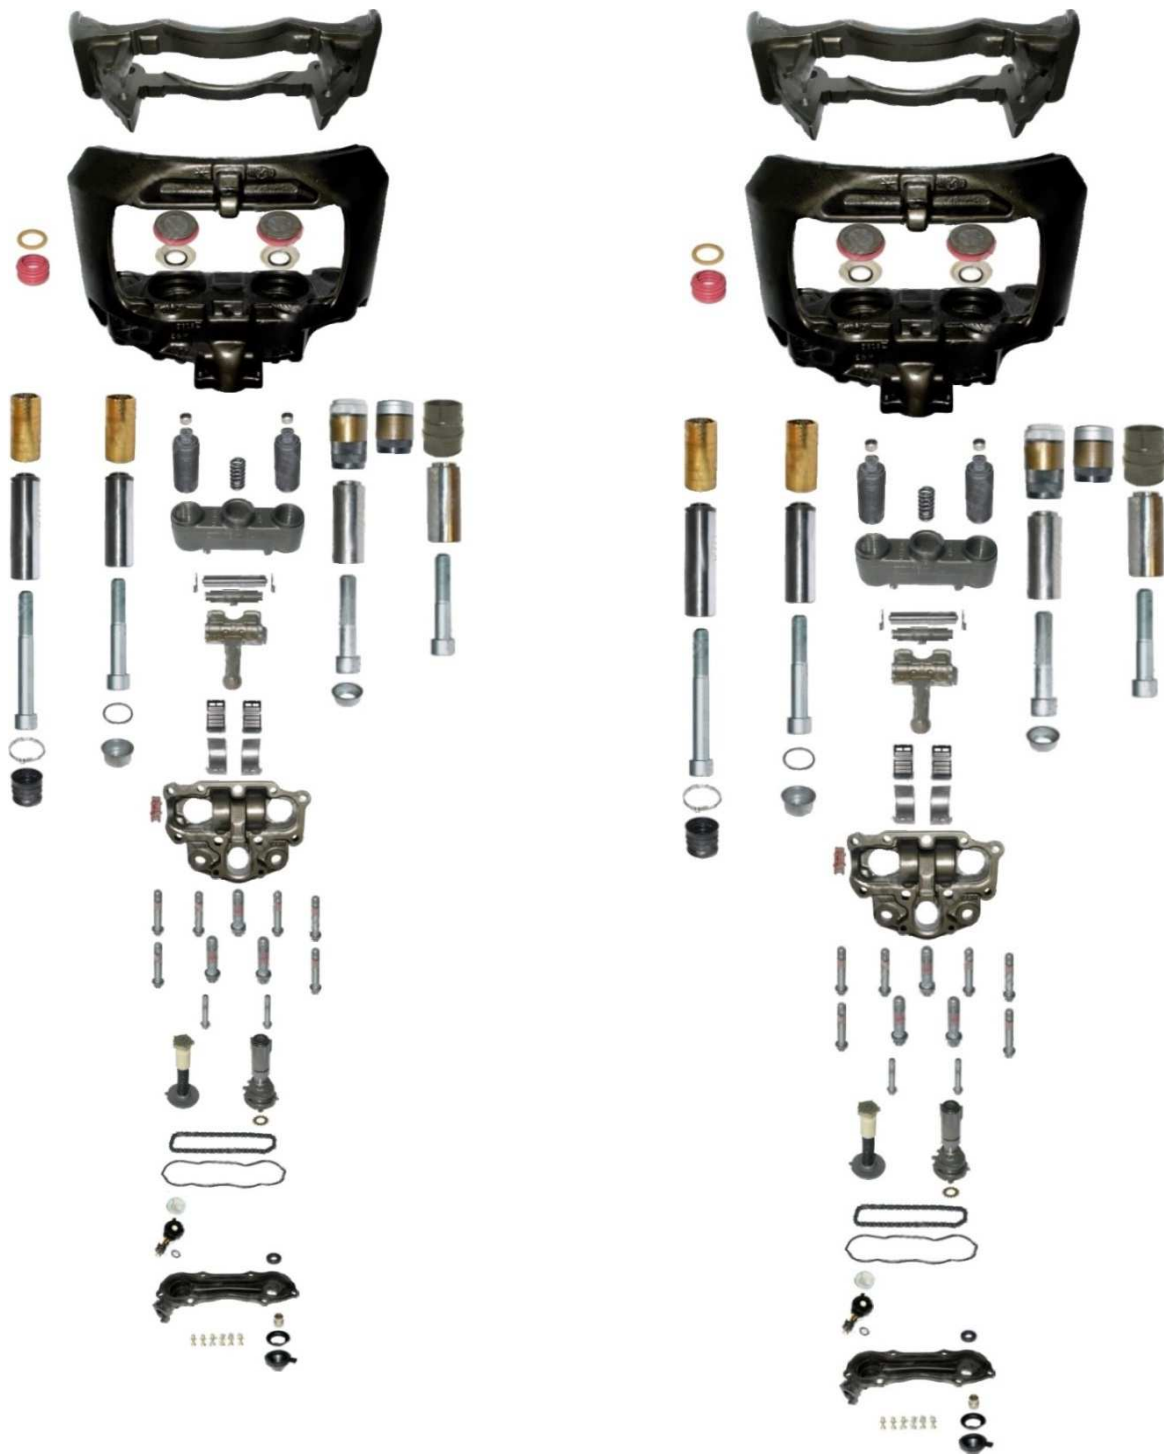

KNORR SB6 / SB7