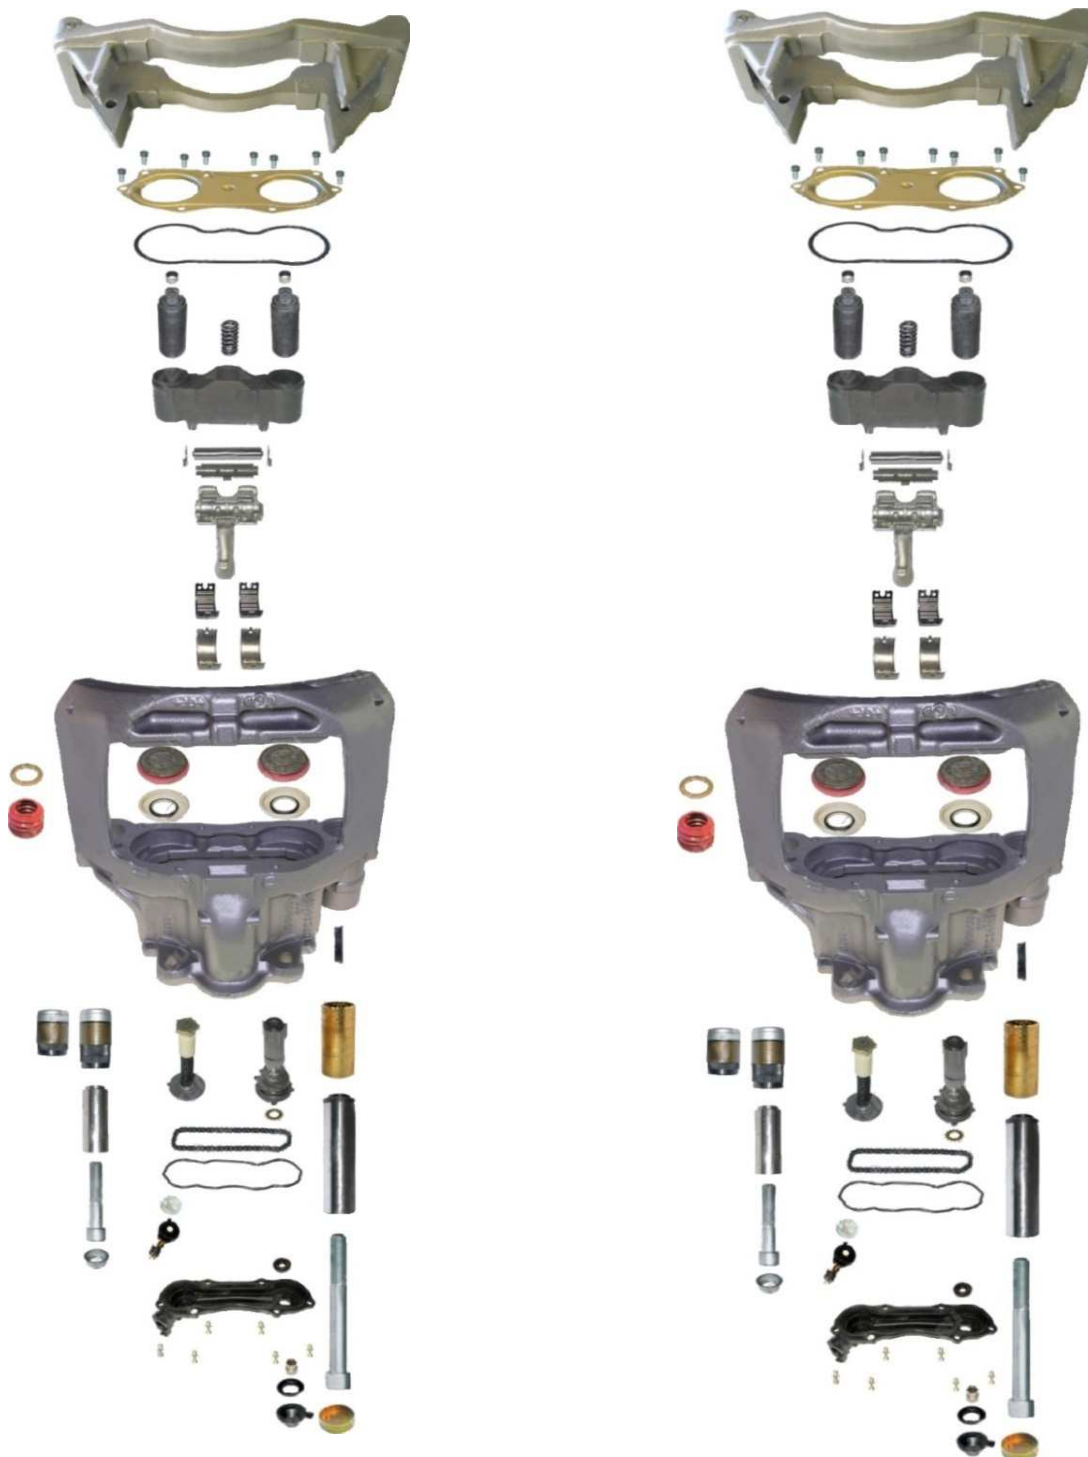

KNORR SN6 / SN7