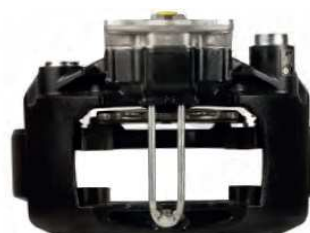

+5°

UPOREDNE OZNAKE:

40195050

40195060

6401950840

**87.840**

**105.408**

**KOMPLETNA KLEŠTA WABCO**