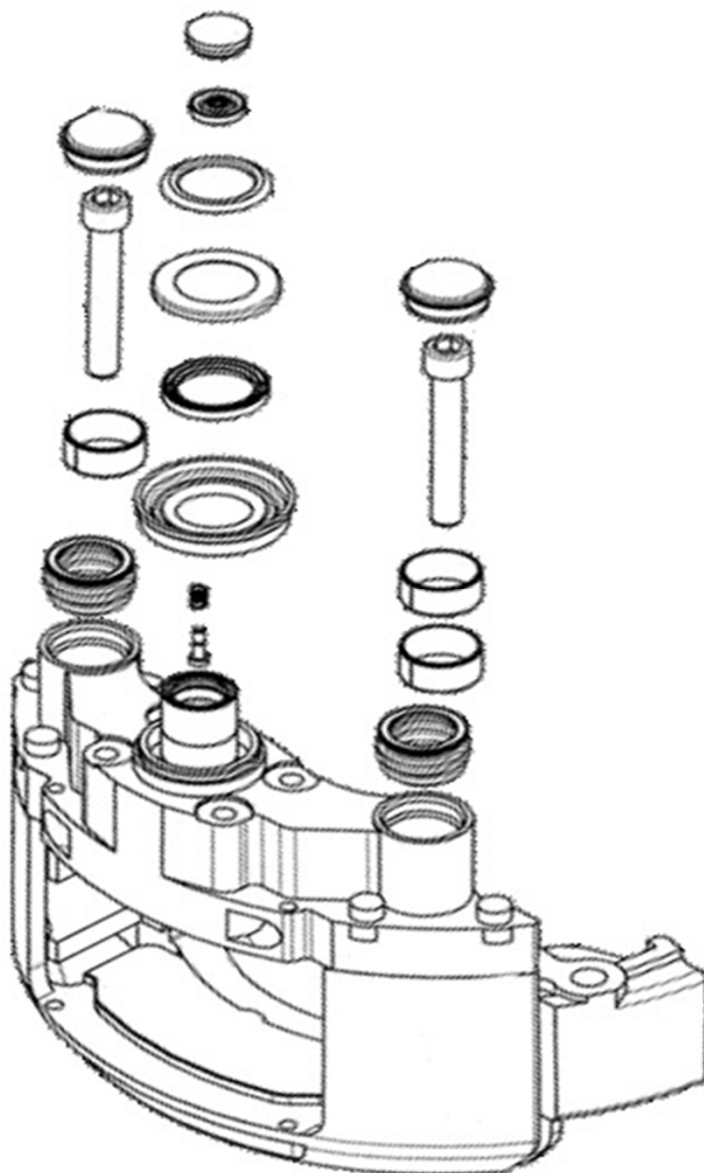

WABCO 1000 V-G

VP CENA +PDV