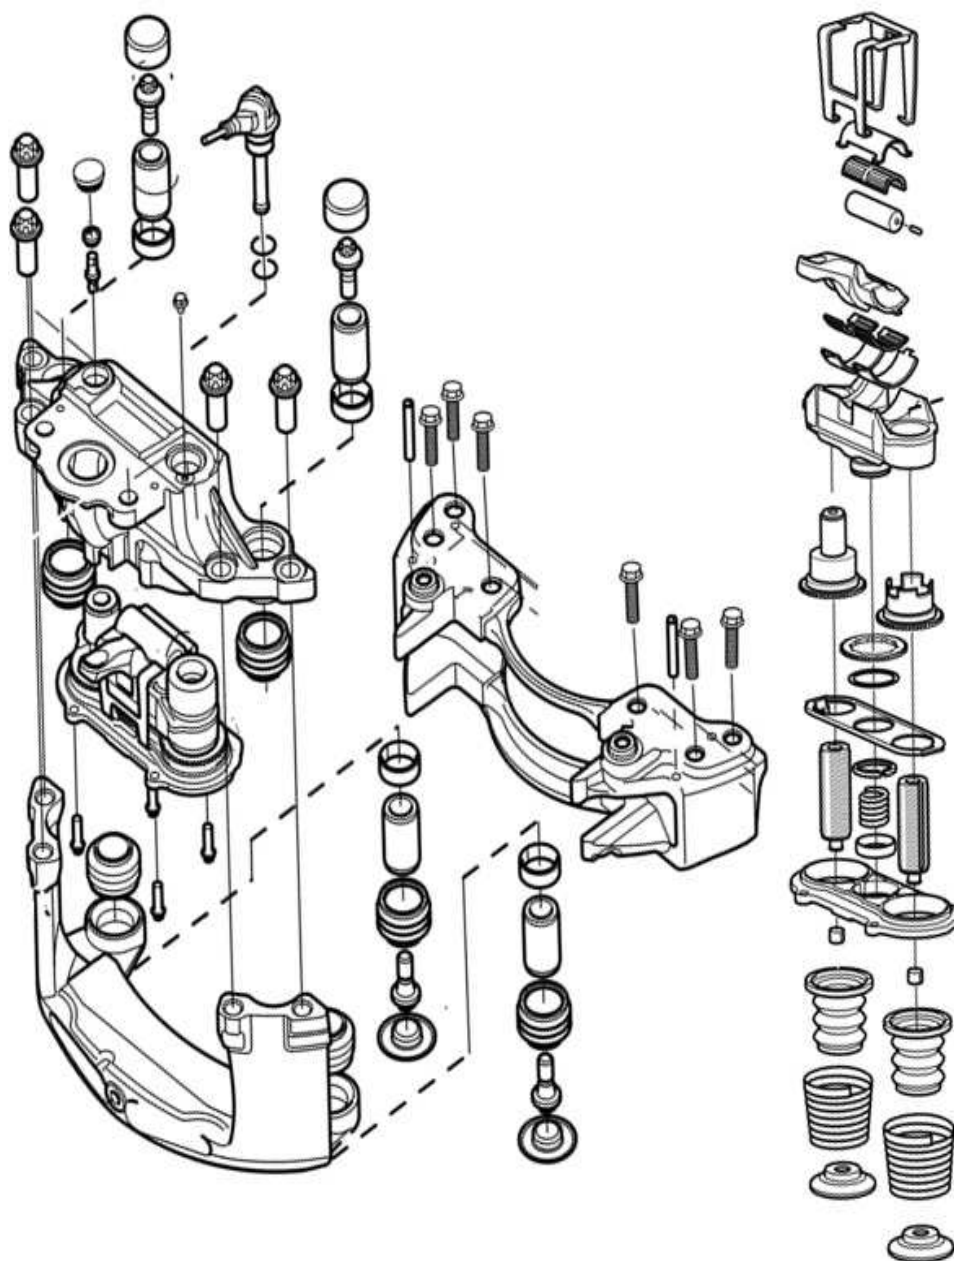

HALDEX MODUL X - GEN 2