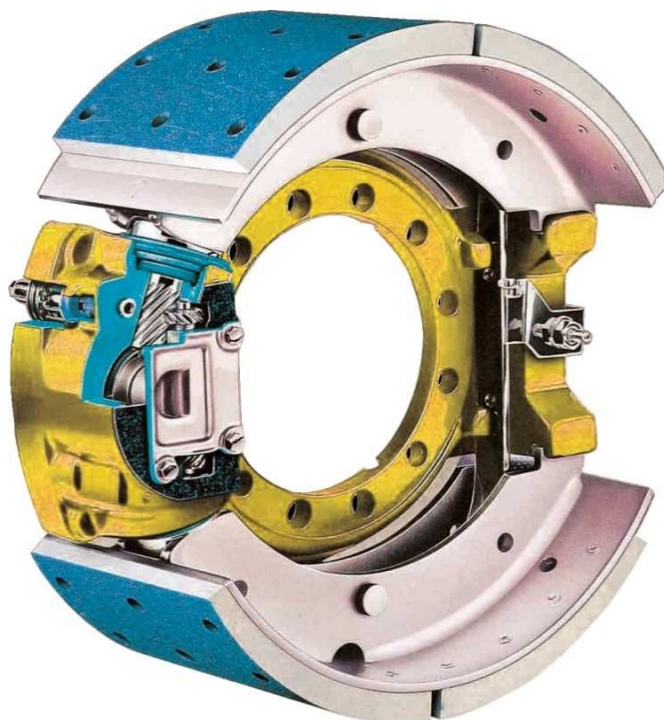

Z-CAM

KOČIONA KLEŠTA - VERZIJA 02/2024

NAZIVI, ROBNE MARKE I OM BROJEVI U KATALOGU SLUŽE ISKLJUČIVO U CILJU LAKŠE IDENTIFIKACIJE REZERVNOG DELA.
KATALOG JE AUTORSKO DELO I NIJE DOZVOLJENO KOPIRANJE I KORIŠĆENJE BILO KOG NJEGOVOG DELA BEZ PISMENE SAGLASNOSTI AUTORA.