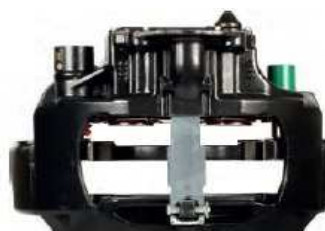

20199

UGAO KLEŠTA: 0°
TIP PLASTIČNOG POKLOPCA: RAVAN
TIP SENZORA: BEZ SENZORA

UPOREDNE OZNAKE:

SN7084 K000870

K002658

K003670

K009279

83.440 100.128