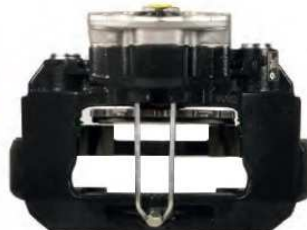

KOMPLETNA KLEŠTA WABCO

VP CENA

+PDV

52000

DAF LF 45
MAN 12000
MAN M2000-L
RENAULT MIDLUM

IVECO EUROCARGO
OTOKAR
ISUZU BUS
BMC MIDILUX

TEMSA OPALIN
DAF BUS OPTARE
HENDRICKSON TRAILER

KOČIONA KLEŠTA SA
NOSAČEM

PAN 17
LEVA

42000

20251

UGAO KLEŠTA:

+9°

UPOREDNE OZNAKE:

40175056	40175060	40175072	6401750600
40175049	40175062	40175080	6401750700
40175051	40175064	6401750560	6401750930
40175058	40175070	6401750580	6401750990

81.780

98.136