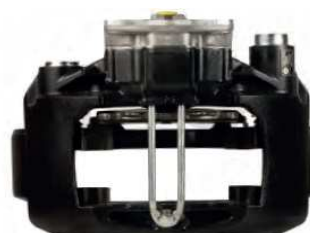

KOMPLETNA KLEŠTA WABCO

VP CENA

+PDV

52018

SAF osovina 89-19W
SAF osovina 819-19W
SAF osovina 519-19W

SAF osovina SII 1-19W
SAF osovina Z19-19W

**PAN 19-1 PLUS
LEVA**

**KOČIONA KLEŠTA SA
NOSAČEM**